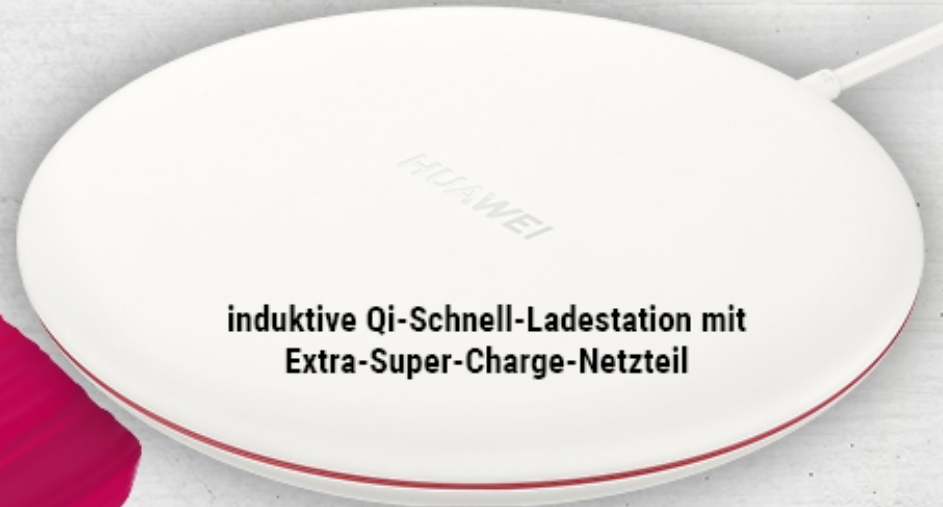

**50 %  
Rabatt**

auf Huawei Wireless SuperCharge mit Adapter CP60<sup>2/3</sup>

induktive Qi-Schnell-Ladestation mit  
Extra-Super-Charge-Netzteil

\*Bei Kauf eines Huawei P30 Pro oder Huawei Mate20 Pro z.B. für 1 € im 24 Monat Neuvertrag im Tarif MagentaMobil L mit Handy<sup>2</sup>.